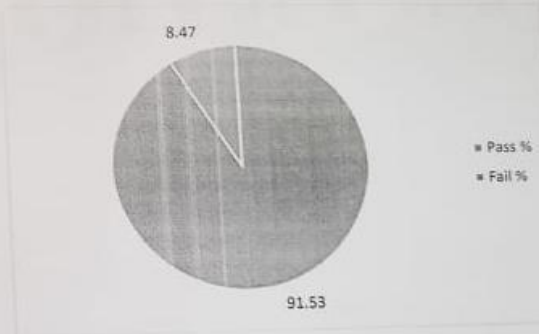

	20MCA11	20MCA12	20MCA13	20MCA14	20MCA15	20MCA16	20MCA17	20MCA18
Max	81	88	78	90	83	99	97	98
Min	42	59	54	52	57	66	82	67
less than 50	2	0	0	0	0	0	0	0
50 -59 (SC)	10	1	14	4	2	0	0	0
60-69 (FC)	33	35	40	8	44	4	0	1
70 & above (FCD)	14	23	5	47	13	55	59	58
Absent	0	0	0	0	0	0	0	0
Total Pass	55	59	59	59	58	59	59	59
Total Fail	4	0	0	0	1	0	0	0
pass %	93.22	100.00	100.00	100.00	98.31	100.00	100.00	100.00
Fail %	6.78	0.00	0.00	0.00	1.69	0.00	0.00	0.00
Faculty								